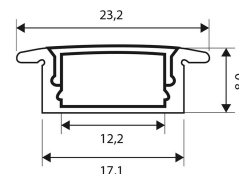

WM905-2

HLINÍKOVÁ LIŠTA S BOČNICEMI PRO LED PÁSKY, 22X17X8MM, MLÉČNÝ DIFUZOR, 1M

EAN: 8592718047719

POČET KUSŮ V BALENÍ: 50

ZÁRUKA: 33 MĚSÍCŮ

Solight hliníková lišta s bočnicemi pro LED pásky, 22x17x8mm, mléčný difuzor, 1m

Hliníková lišta pro zapuštěnou instalaci LED pásků

Tato hliníková lišta s bočnicemi je určena pro zapuštěnou instalaci LED pásků, což umožňuje elegantní a nenápadné osvětlení v interiéru. Díky svým kompaktním vnějším rozměrům 22 x 17 x 8 mm a vnitřnímu prostoru 13 x 7 mm je vhodná pro většinu běžných LED pásků. Součástí balení je mléčný difuzor, který zajišťuje rovnoměrné rozptýlení světla a eliminuje nežádoucí oslnění, čímž vytváří příjemnou světelnou atmosféru v každém prostoru.

Snadná montáž a kompletní příslušenství

Montáž lišty je velmi jednoduchá díky použití klipů, které umožňují rychlé a pevné uchycení do připraveného otvoru. Pro zakončení lišty jsou v balení přiloženy zásepky, které zajišťují čistý a profesionální vzhled celého osvětlení. Lišta je dodávána v délce 1 m, což poskytuje dostatečnou flexibilitu pro různé projekty a snadné přizpůsobení konkrétním požadavkům instalace.

- hliníková lišta s bočnicemi pro zapuštěnou instalaci LED pásků
- mléčný difuzor součástí
- vnější rozměry: 22 x 17 x 8 mm
- vnitřní rozměry: 13 x 7 mm
- montáž pomocí klipů, zakončení zásepkami (součástí balení)
- délka: 1 m